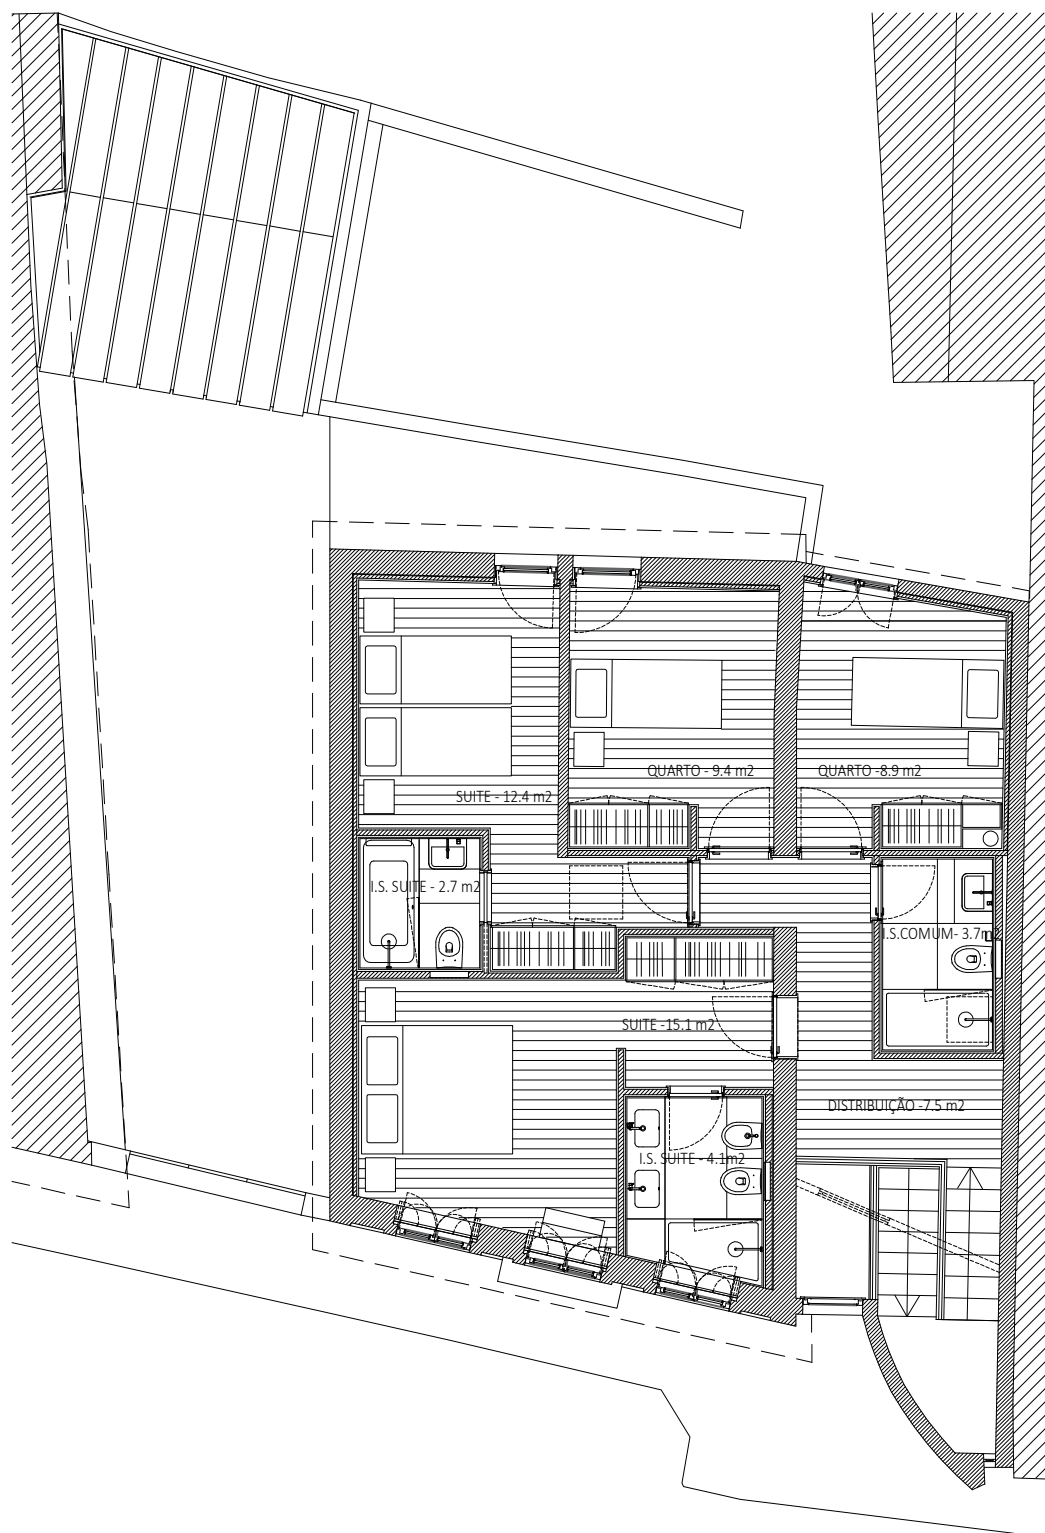

ALÇADO PRINCIPAL

CASA DO LARGO DO RIO DA BICA nº 15,19

MORAIS SOARES ARQUITECTOS, LDA

ÁREA DO LOTE - 156,2 m²

ABC - 181,8 m² (90,9 m² + 90,9 m²)

TIPOLOGIA T4

ÁREA DE LOGRADOURO - 44 m²

ÁREA DE GARAGEM + LAVANDARIA + ARRUMO - 17,4 m²

PLANTA DO PISO TÉRREO

CASA DO LARGO DO RIO DA BICA nº 15,19

MORAIS SOARES ARQUITECTOS, LDA

PLANTA DO PISO 1

CASA DO LARGO DO RIO DA BICA nº 15,19

MORAIS SOARES ARQUITECTOS, LDA