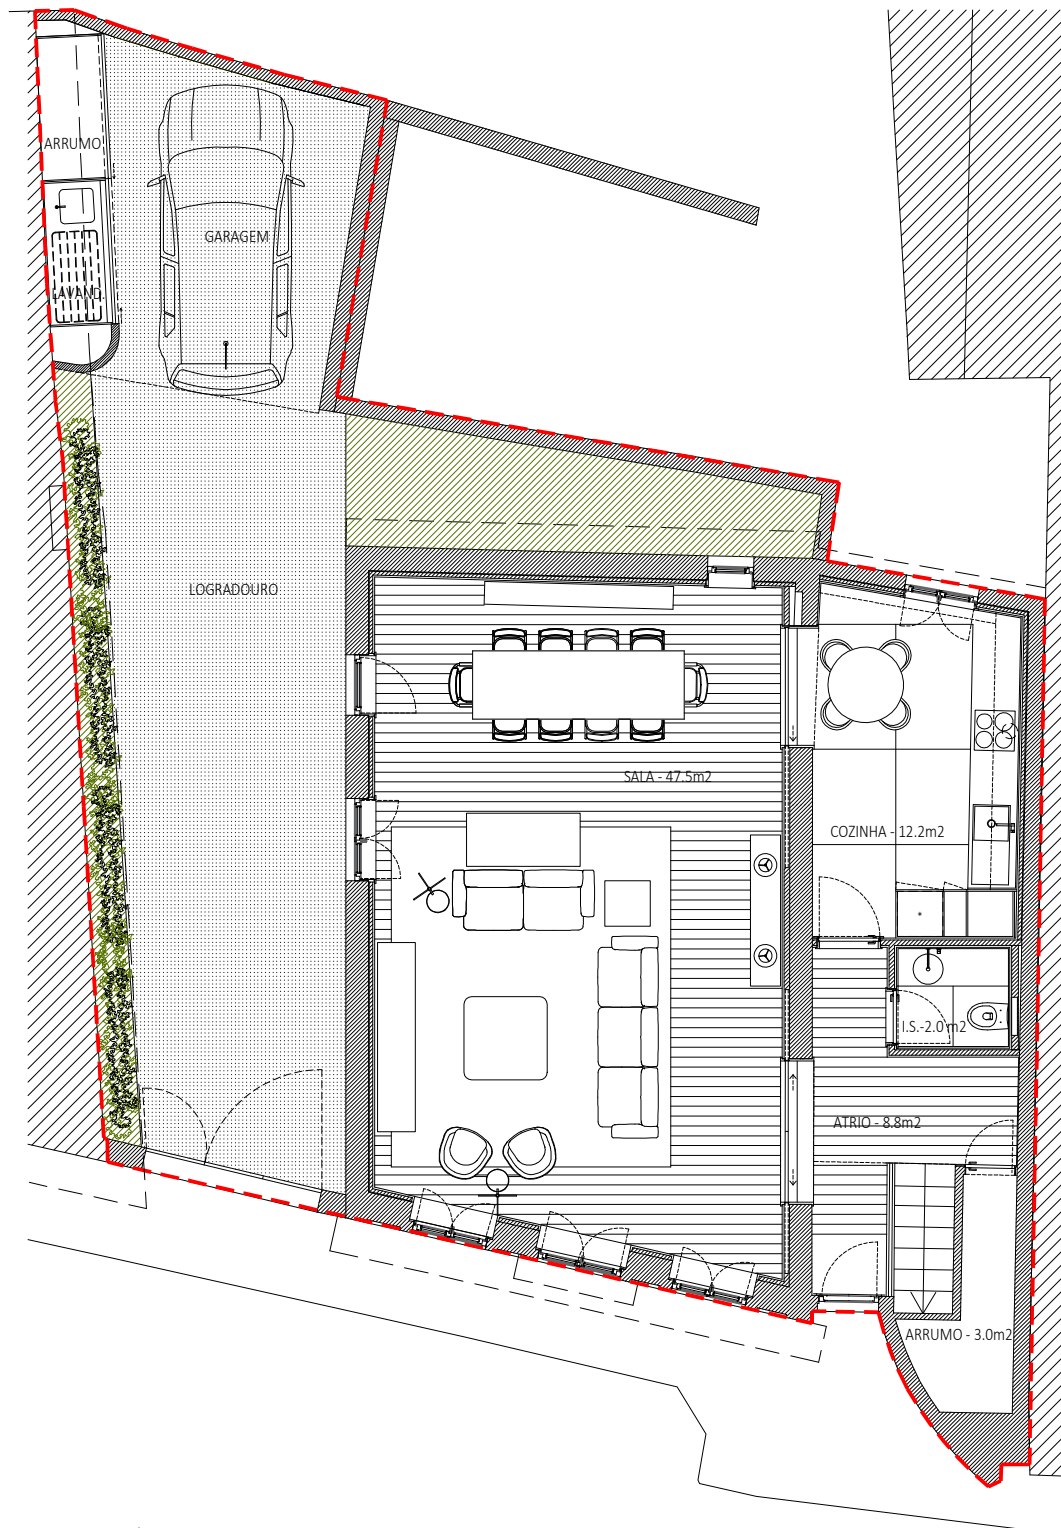

ALÇADO PRINCIPAL

CASA DO LARGO DO RIO DA BICA nº 15,19

MORAIS SOARES ARQUITECTOS, LDA

ÁREA DO LOTE - 156,2 m²

ABC - 181,8 m² (90,9 m² + 90,9 m²)

TIPOLOGIA T4

ÁREA DE LOGRADOURO - 44 m²

ÁREA DE GARAGEM + LAVANDARIA + ARRUMO - 17,4 m²

PLANTA DO PISO TÉRREO

CASA DO LARGO DO RIO DA BICA nº 15,19

MORAIS SOARES ARQUITECTOS, LDA

PLANTA DO PISO 1

CASA DO LARGO DO RIO DA BICA nº 15,19

MORAIS SOARES ARQUITECTOS, LDA